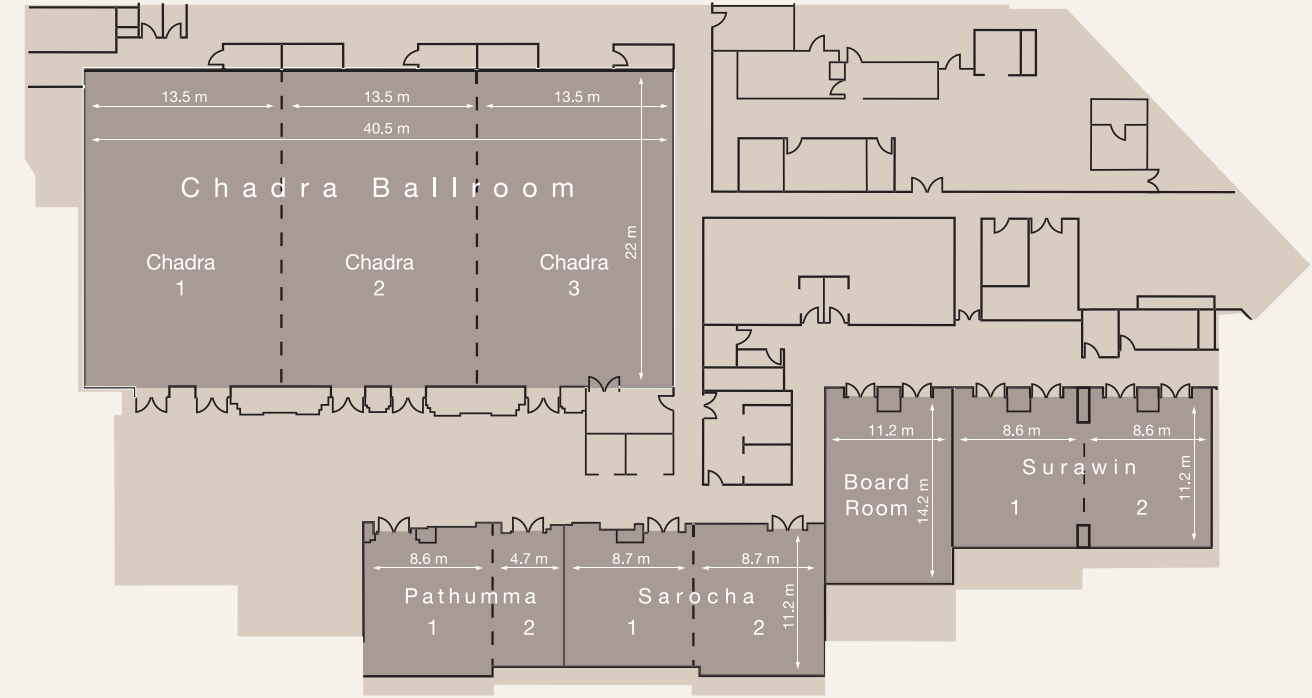

## MEETING & BANQUET

Rooms	Area (m <sup>2</sup> )	Theatre	Classroom	U-Shape	Boardroom	Banquet	Cocktail
Chadra Ballroom	900	950	675	138	114	660	1,200
Chadra 1	300	300	216	63	54	220	350
Chadra 2	300	300	216	63	54	220	350
Chadra 3	300	300	216	63	54	220	350
Pathumma	144	108	63	36	36	80	120
Pathumma 1	96	72	45	24	24	50	75
Pathumma 2	48	36	24	12	18	20	30
Sarocha	178	168	90	42	48	100	180
Sarocha 1	86	72	36	24	24	50	75
Sarocha 2	92	72	36	24	24	50	75
Surawin	196	120	72	48	48	110	180
Surawin 1	98	72	36	24	34	50	75
Surawin 2	98	72	36	24	24	50	75
Boardroom	122	-	-	-	18	-	-